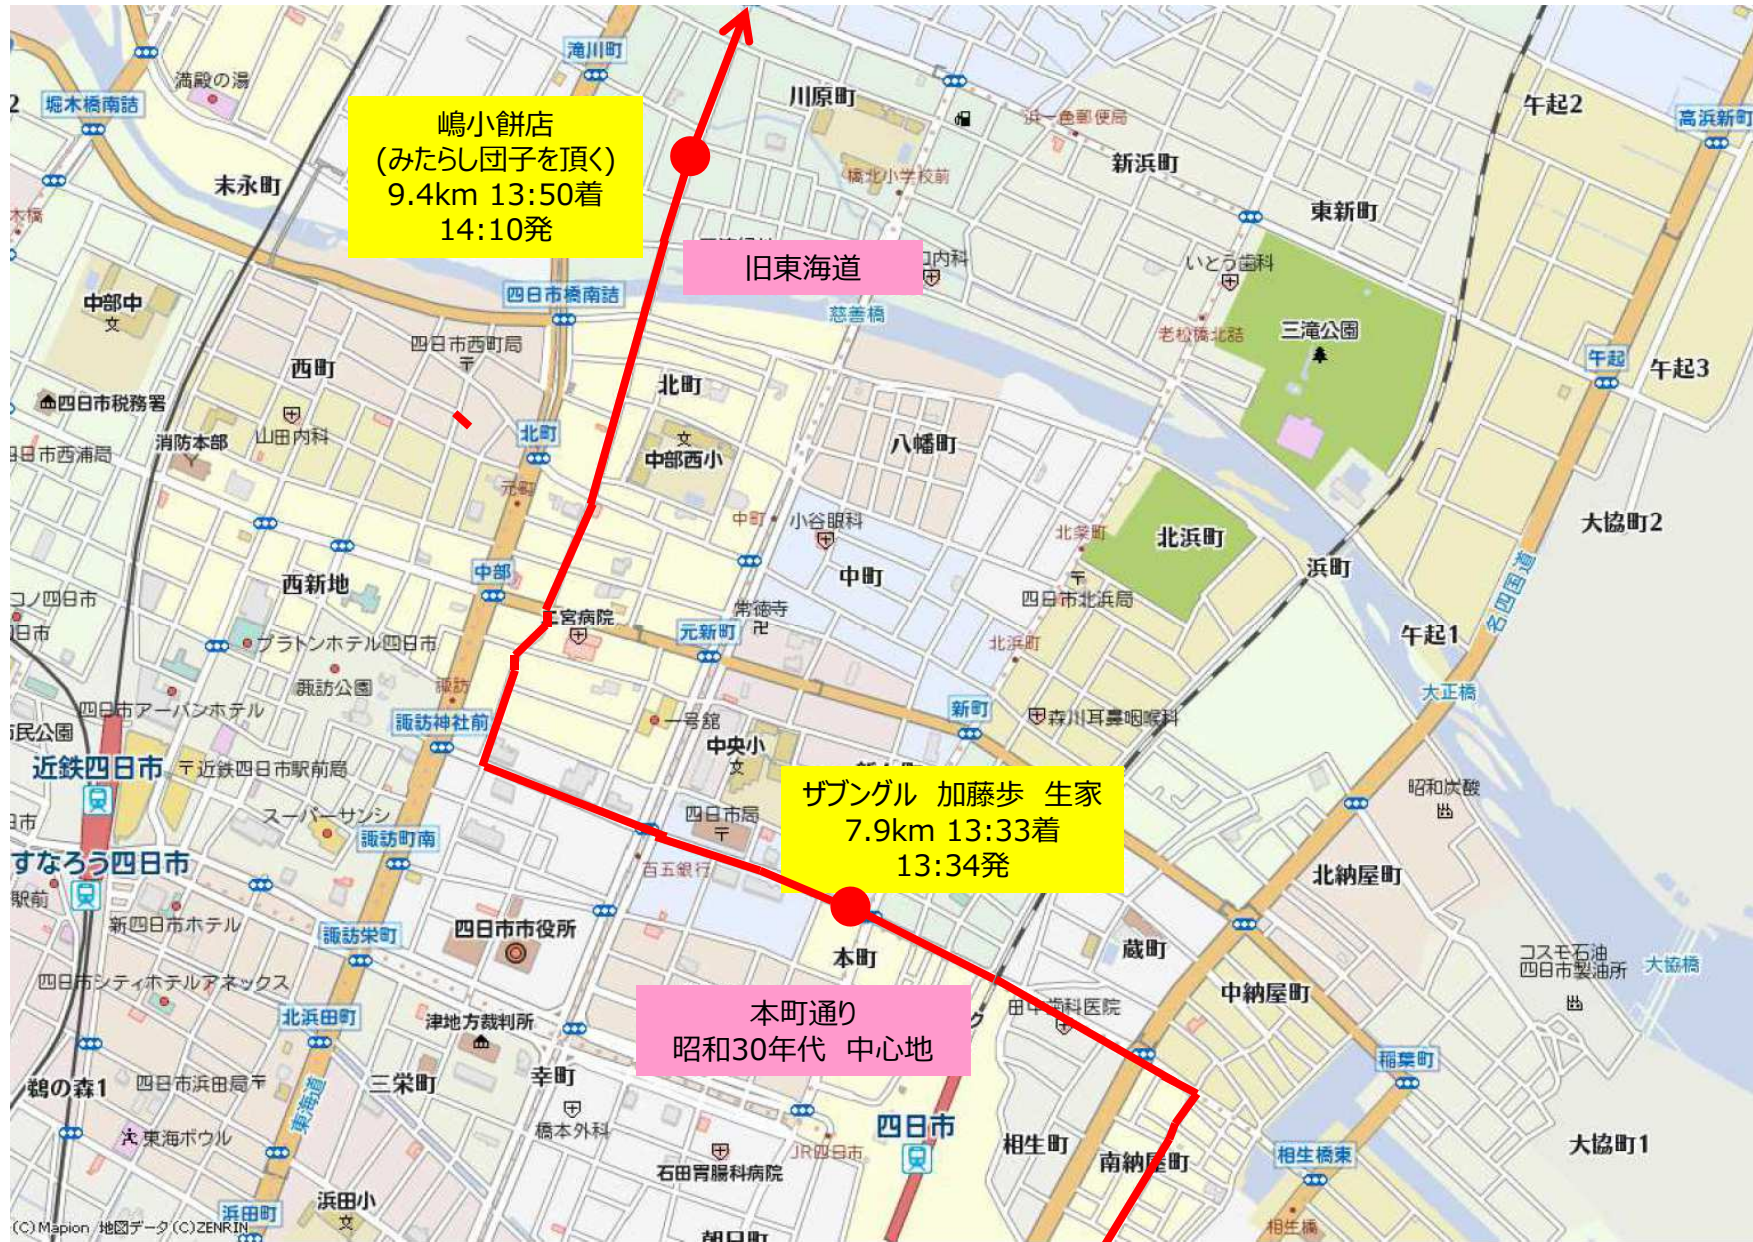

四日市ハーバービールマラニックコース図 (満殿の湯→思案橋)

四日市ハーバービールマラニックコース図（四日市旧港）

四日市ハーバービールマラニックコース図 (四日市旧港→四日市新港)

四日市ハーバービールマラニックコース図 (本町通り→旧東海道)

四日市ハーバービールマラニックコース図 (旧東海道)

四日市ハーバービールマラニックコース図（霞ヶ浦緑地⇄四日市港ポートビル）

四日市ハーバービールマラニックコース図 (旧東海道)

四日市ハーバービールマラニックコース図 (旧東海道→満殿の湯)