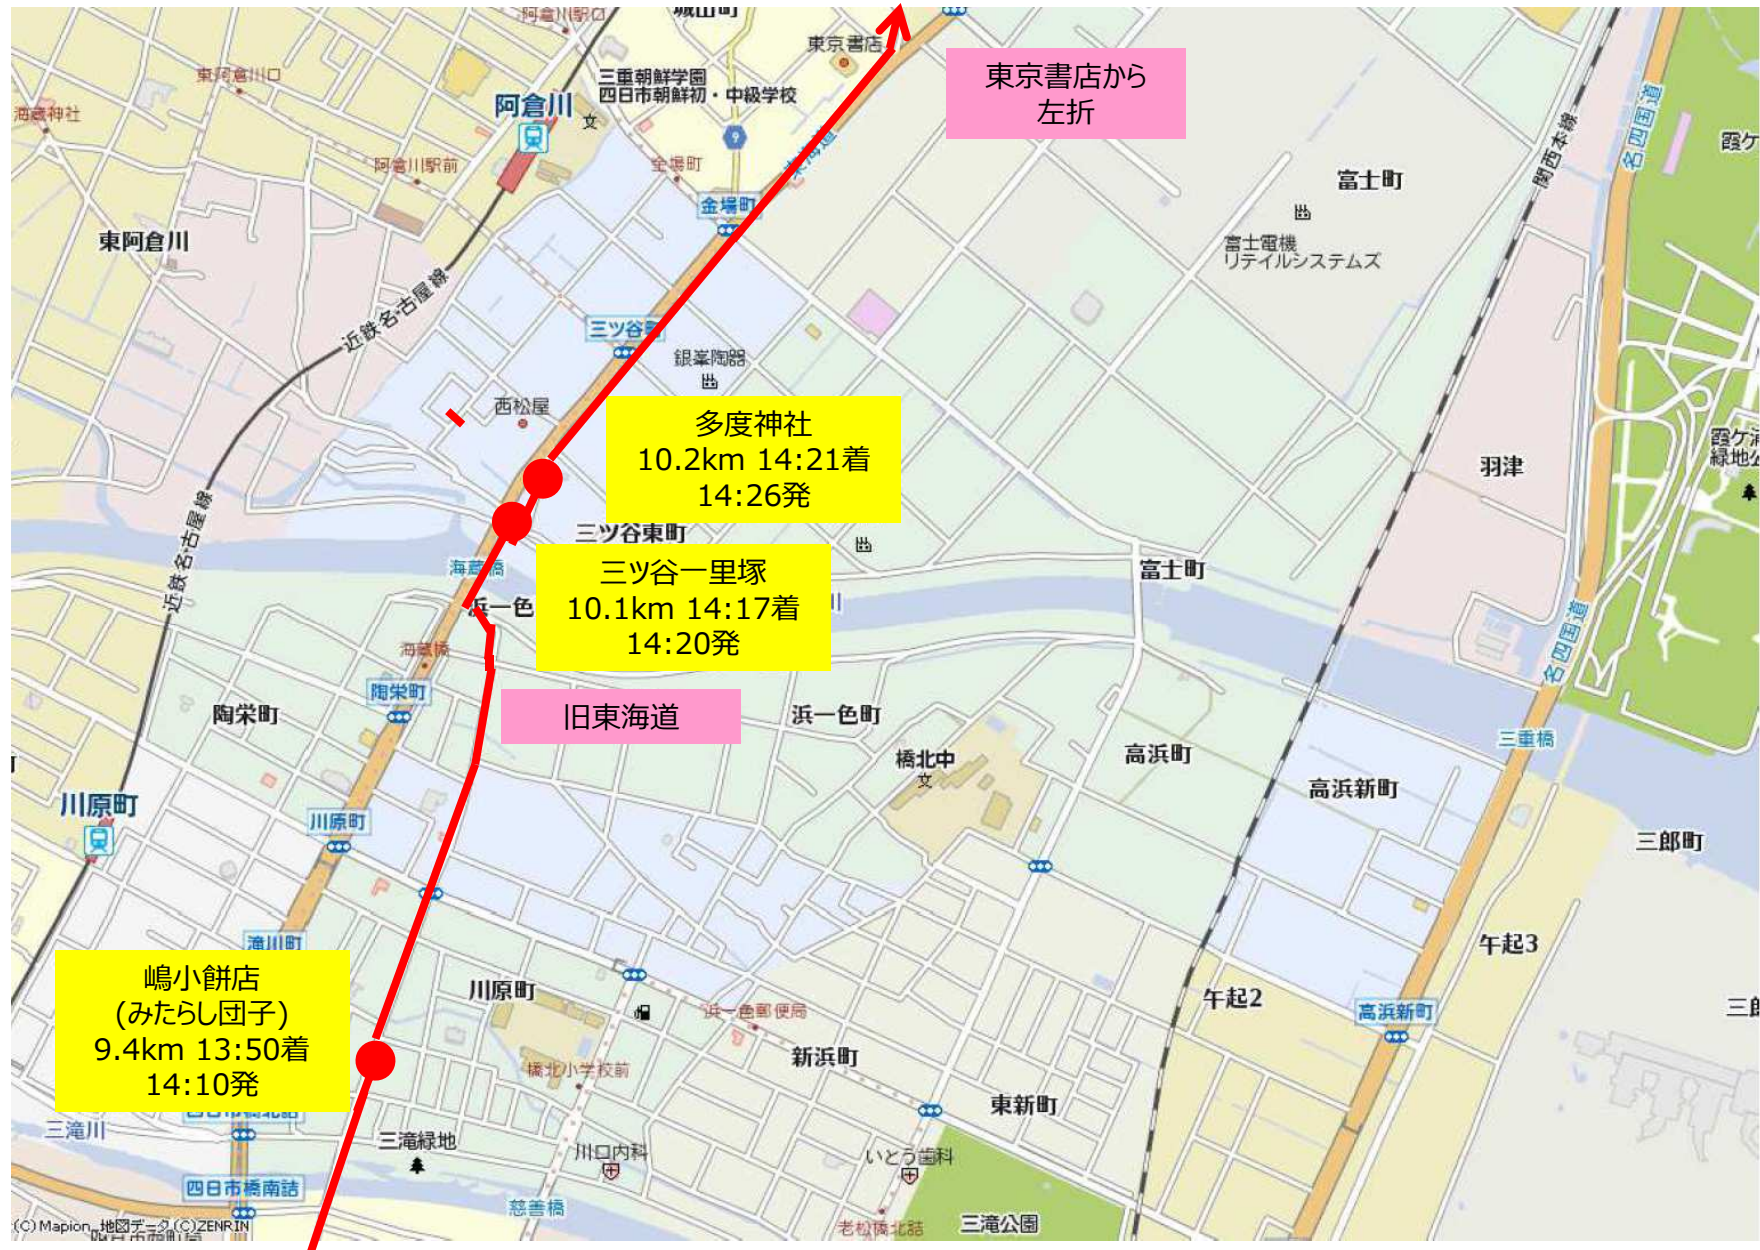

四日市ハーバービールマラニックコース図 (満殿の湯→思案橋)

四日市ハーバービールマラニックコース図（四日市旧港）

四日市ハーバービールマラニックコース図 (四日市旧港→四日市新港)

四日市ハーバービールマラニックコース図 (本町通り→旧東海道)

四日市ハーバービールマラニックコース図 (旧東海道)

四日市ハーバービールマラニックコース図（霞ヶ浦緑地⇄四日市港ポートビル）

四日市ハーバービールマラニックコース図 (旧東海道)

四日市ハーバービールマラニックコース図 (旧東海道→満殿の湯)