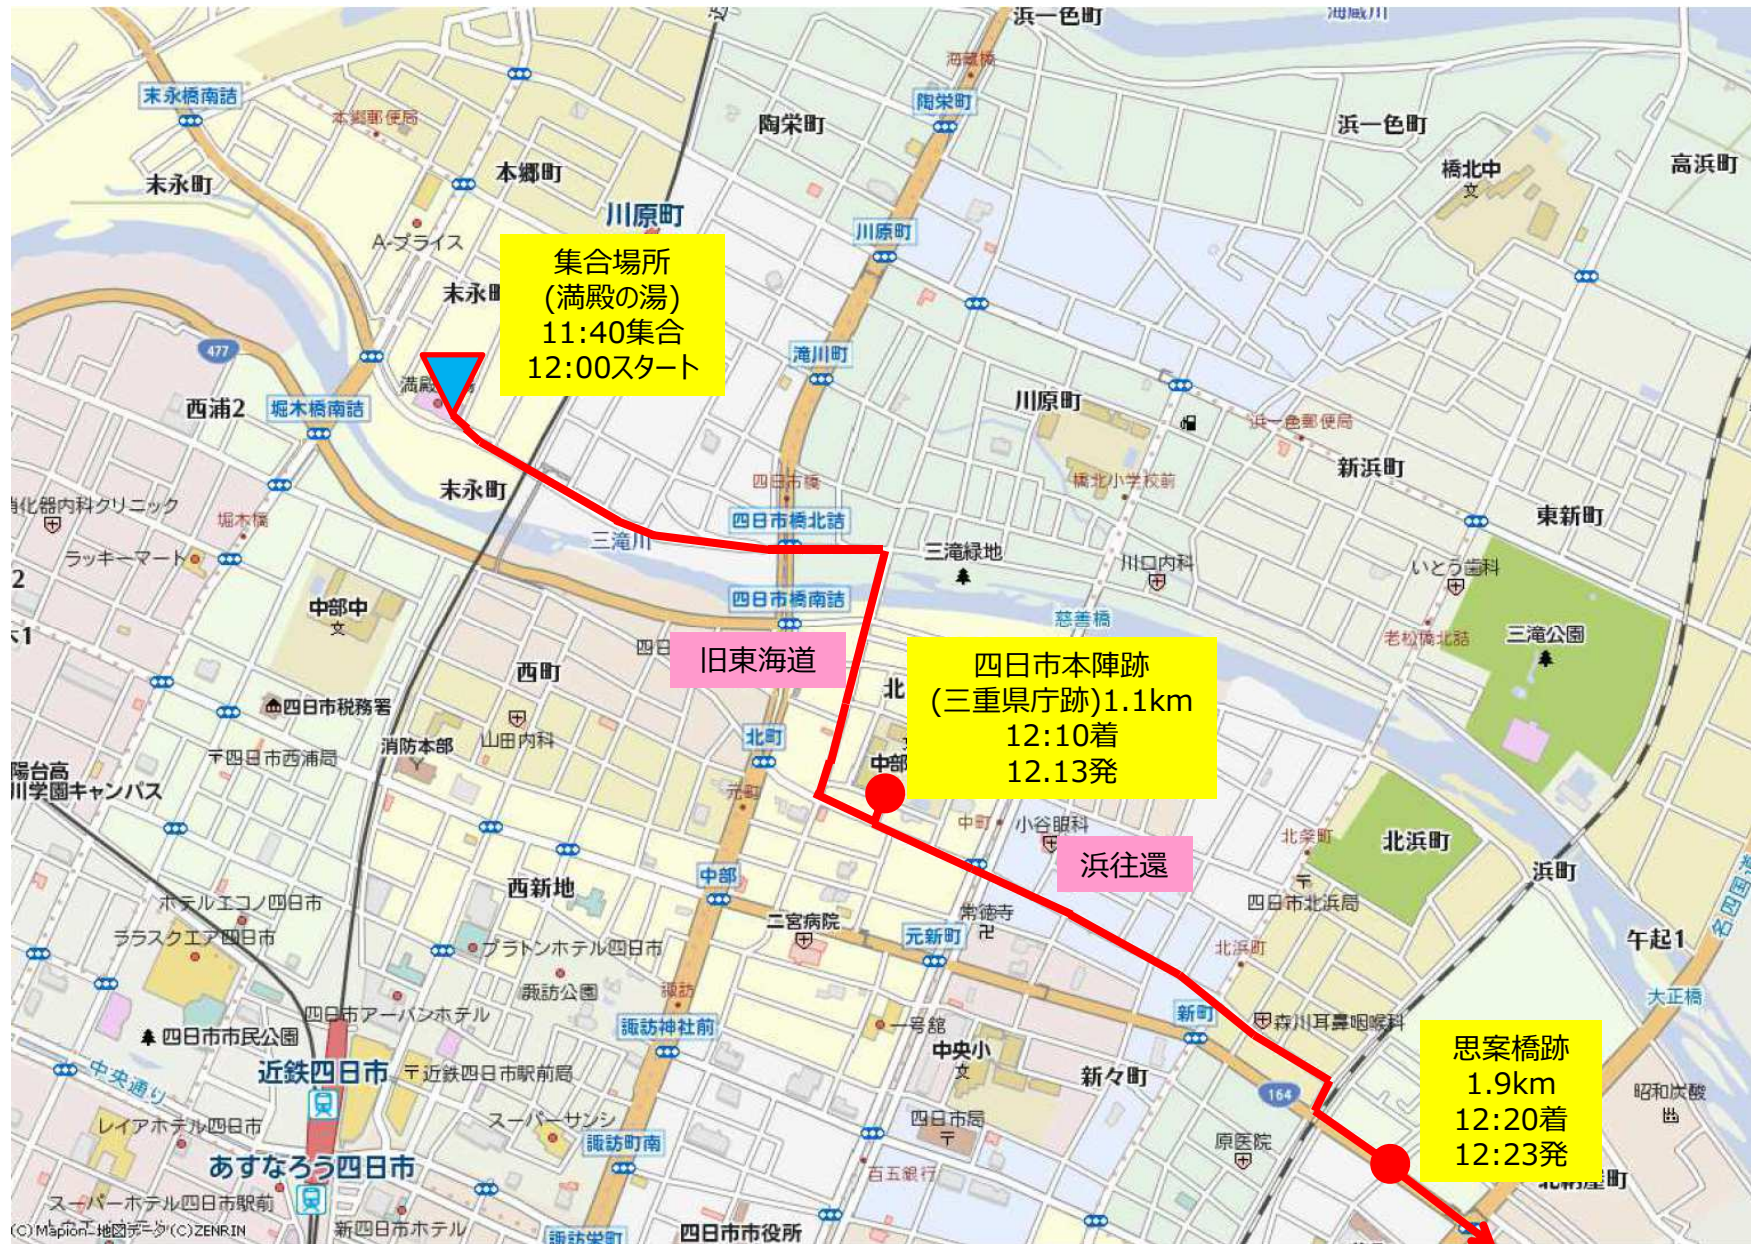

四日市ハーバービールマラニックコース図 (満殿の湯→思案橋)

四日市ハーバービールマラニックコース図（四日市旧港）

四日市ハーバービールマラニックコース図 (四日市旧港→四日市新港)

四日市ハーバービールマラニックコース図 (本町通り→旧東海道)

四日市ハーバービールマラニックコース図 (旧東海道)

四日市ハーバービールマラニックコース図（霞ヶ浦緑地⇄四日市港ポートビル）

四日市ハーバービールマラニックコース図 (旧東海道)

四日市ハーバービールマラニックコース図 (旧東海道→満殿の湯)